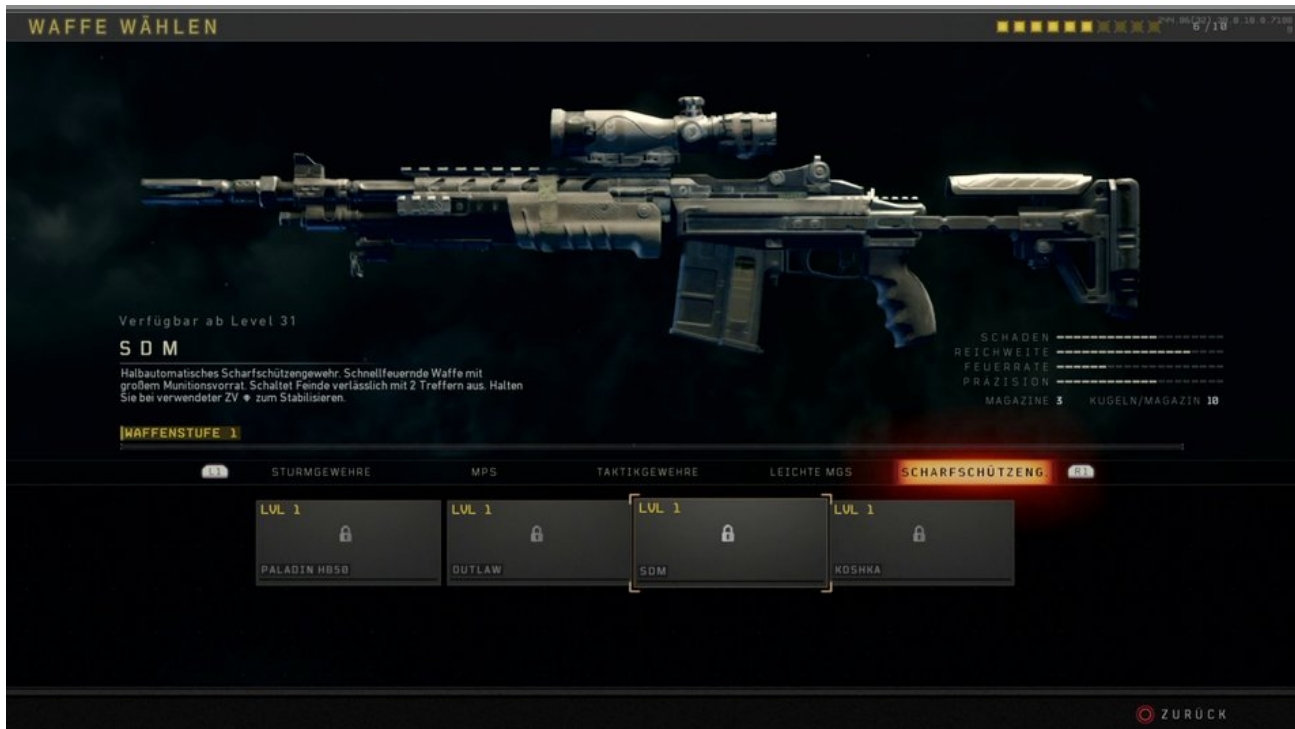

# Scharfschützengewehre SDM

**SDM:** Halbautomatisches Scharfschützengewehr, Schnellfeuernde Waffe mit großem Munitionsvorrat. Schaltet Feinde verlässlich mit 2 Treffern aus. Halten Sie bei verwendeter ZV \_ zum Stabilisieren

**Kategorie:** Scharfschützengewehre

**Freischaltung:** Level 31

**Schaden:** 12/60

**Reichweite:** 16/20

**Feuerrate:** 6/20

**Präzision:** 12/20

**Magazingröße:** 10